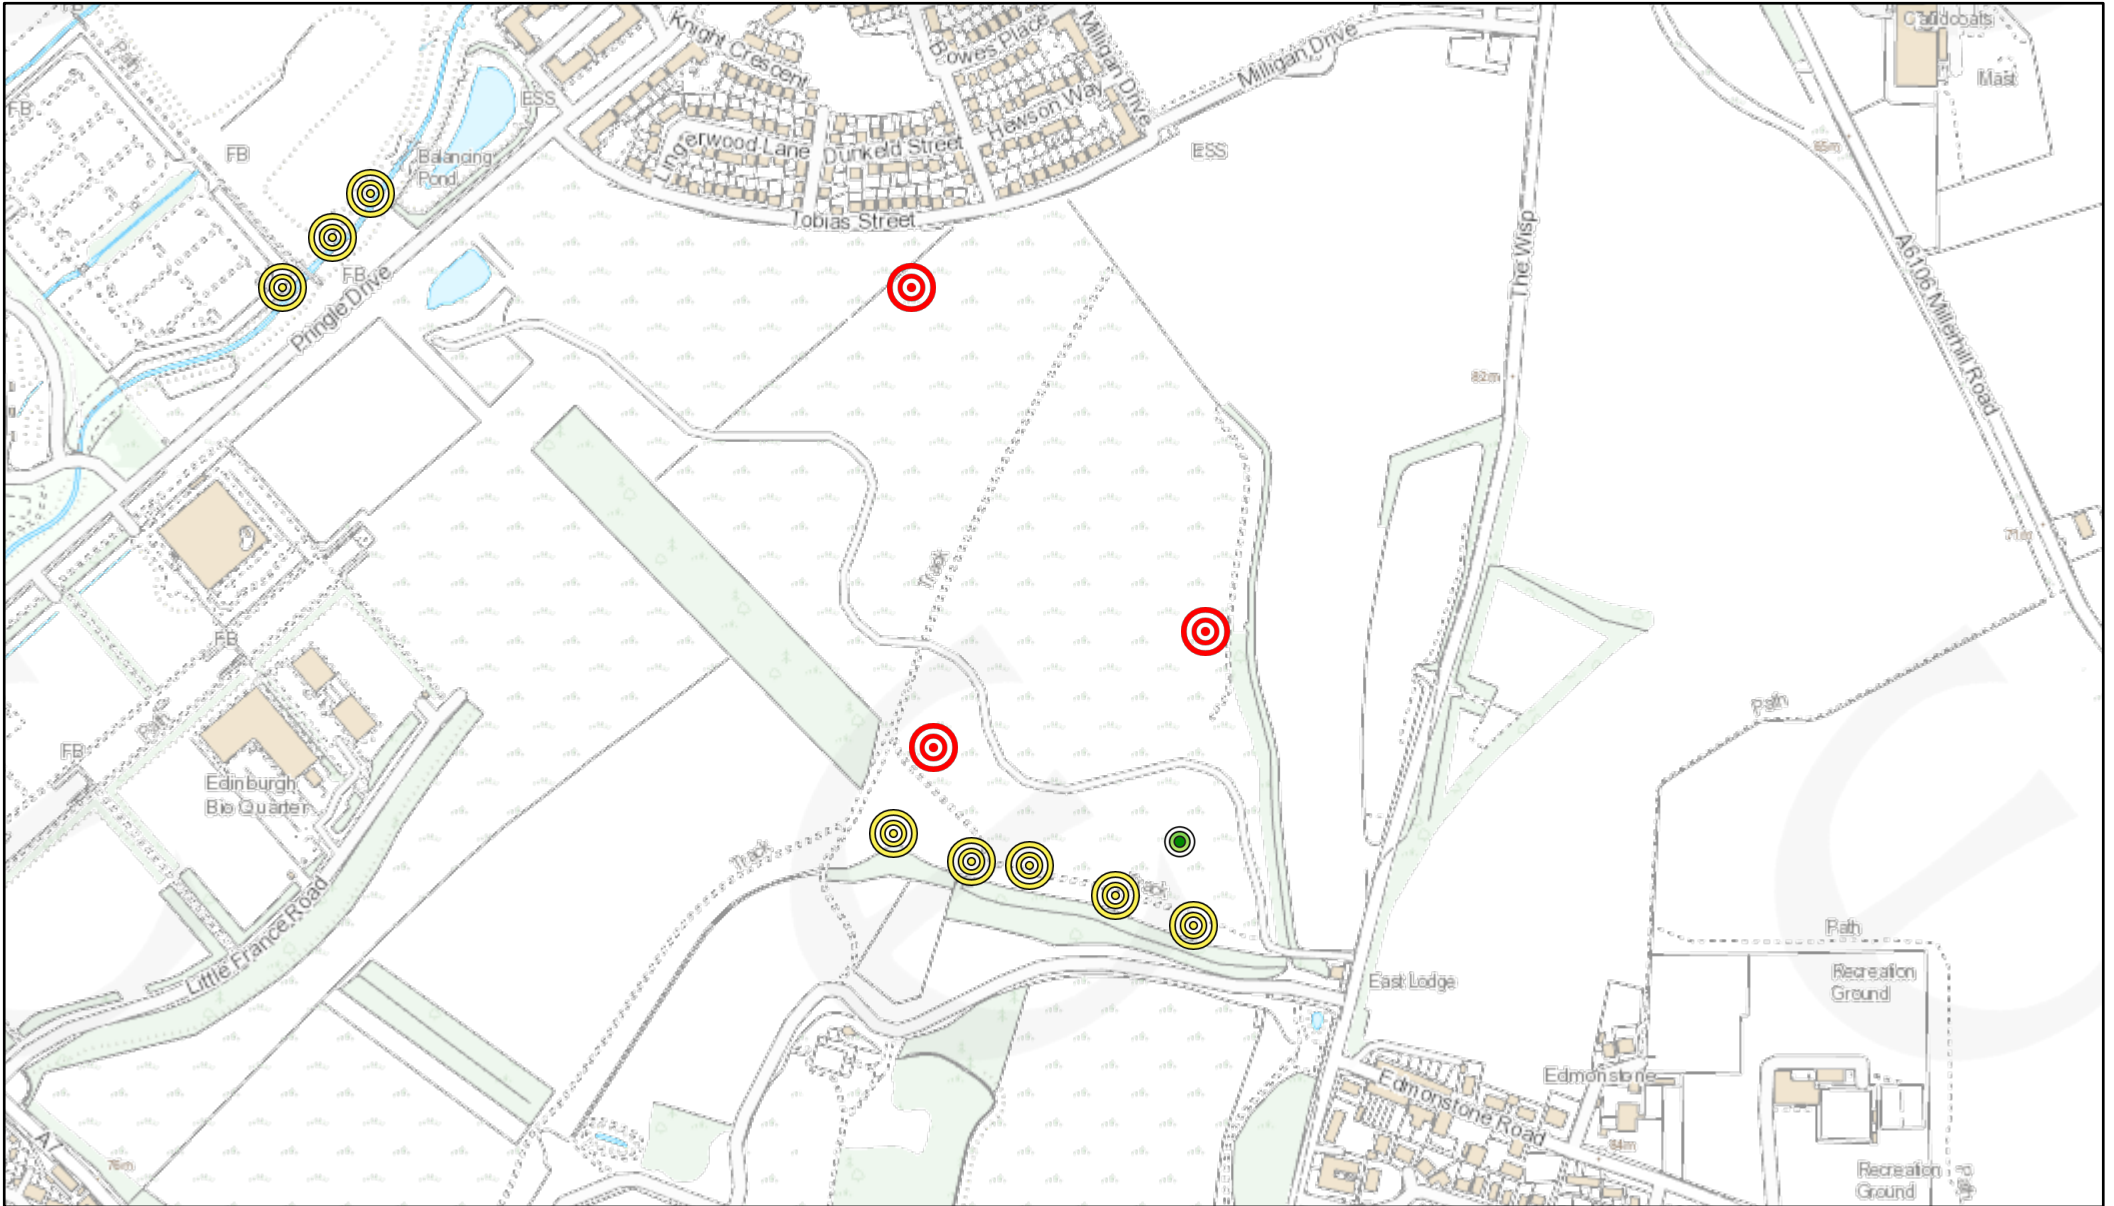

LFP INNS

12/03/2020, 14:45:40

Points

Override 2

Override 3

Override 1

1:6,000

0 0.05 0.1 0.2 mi

0 0.07 0.15 0.3 km