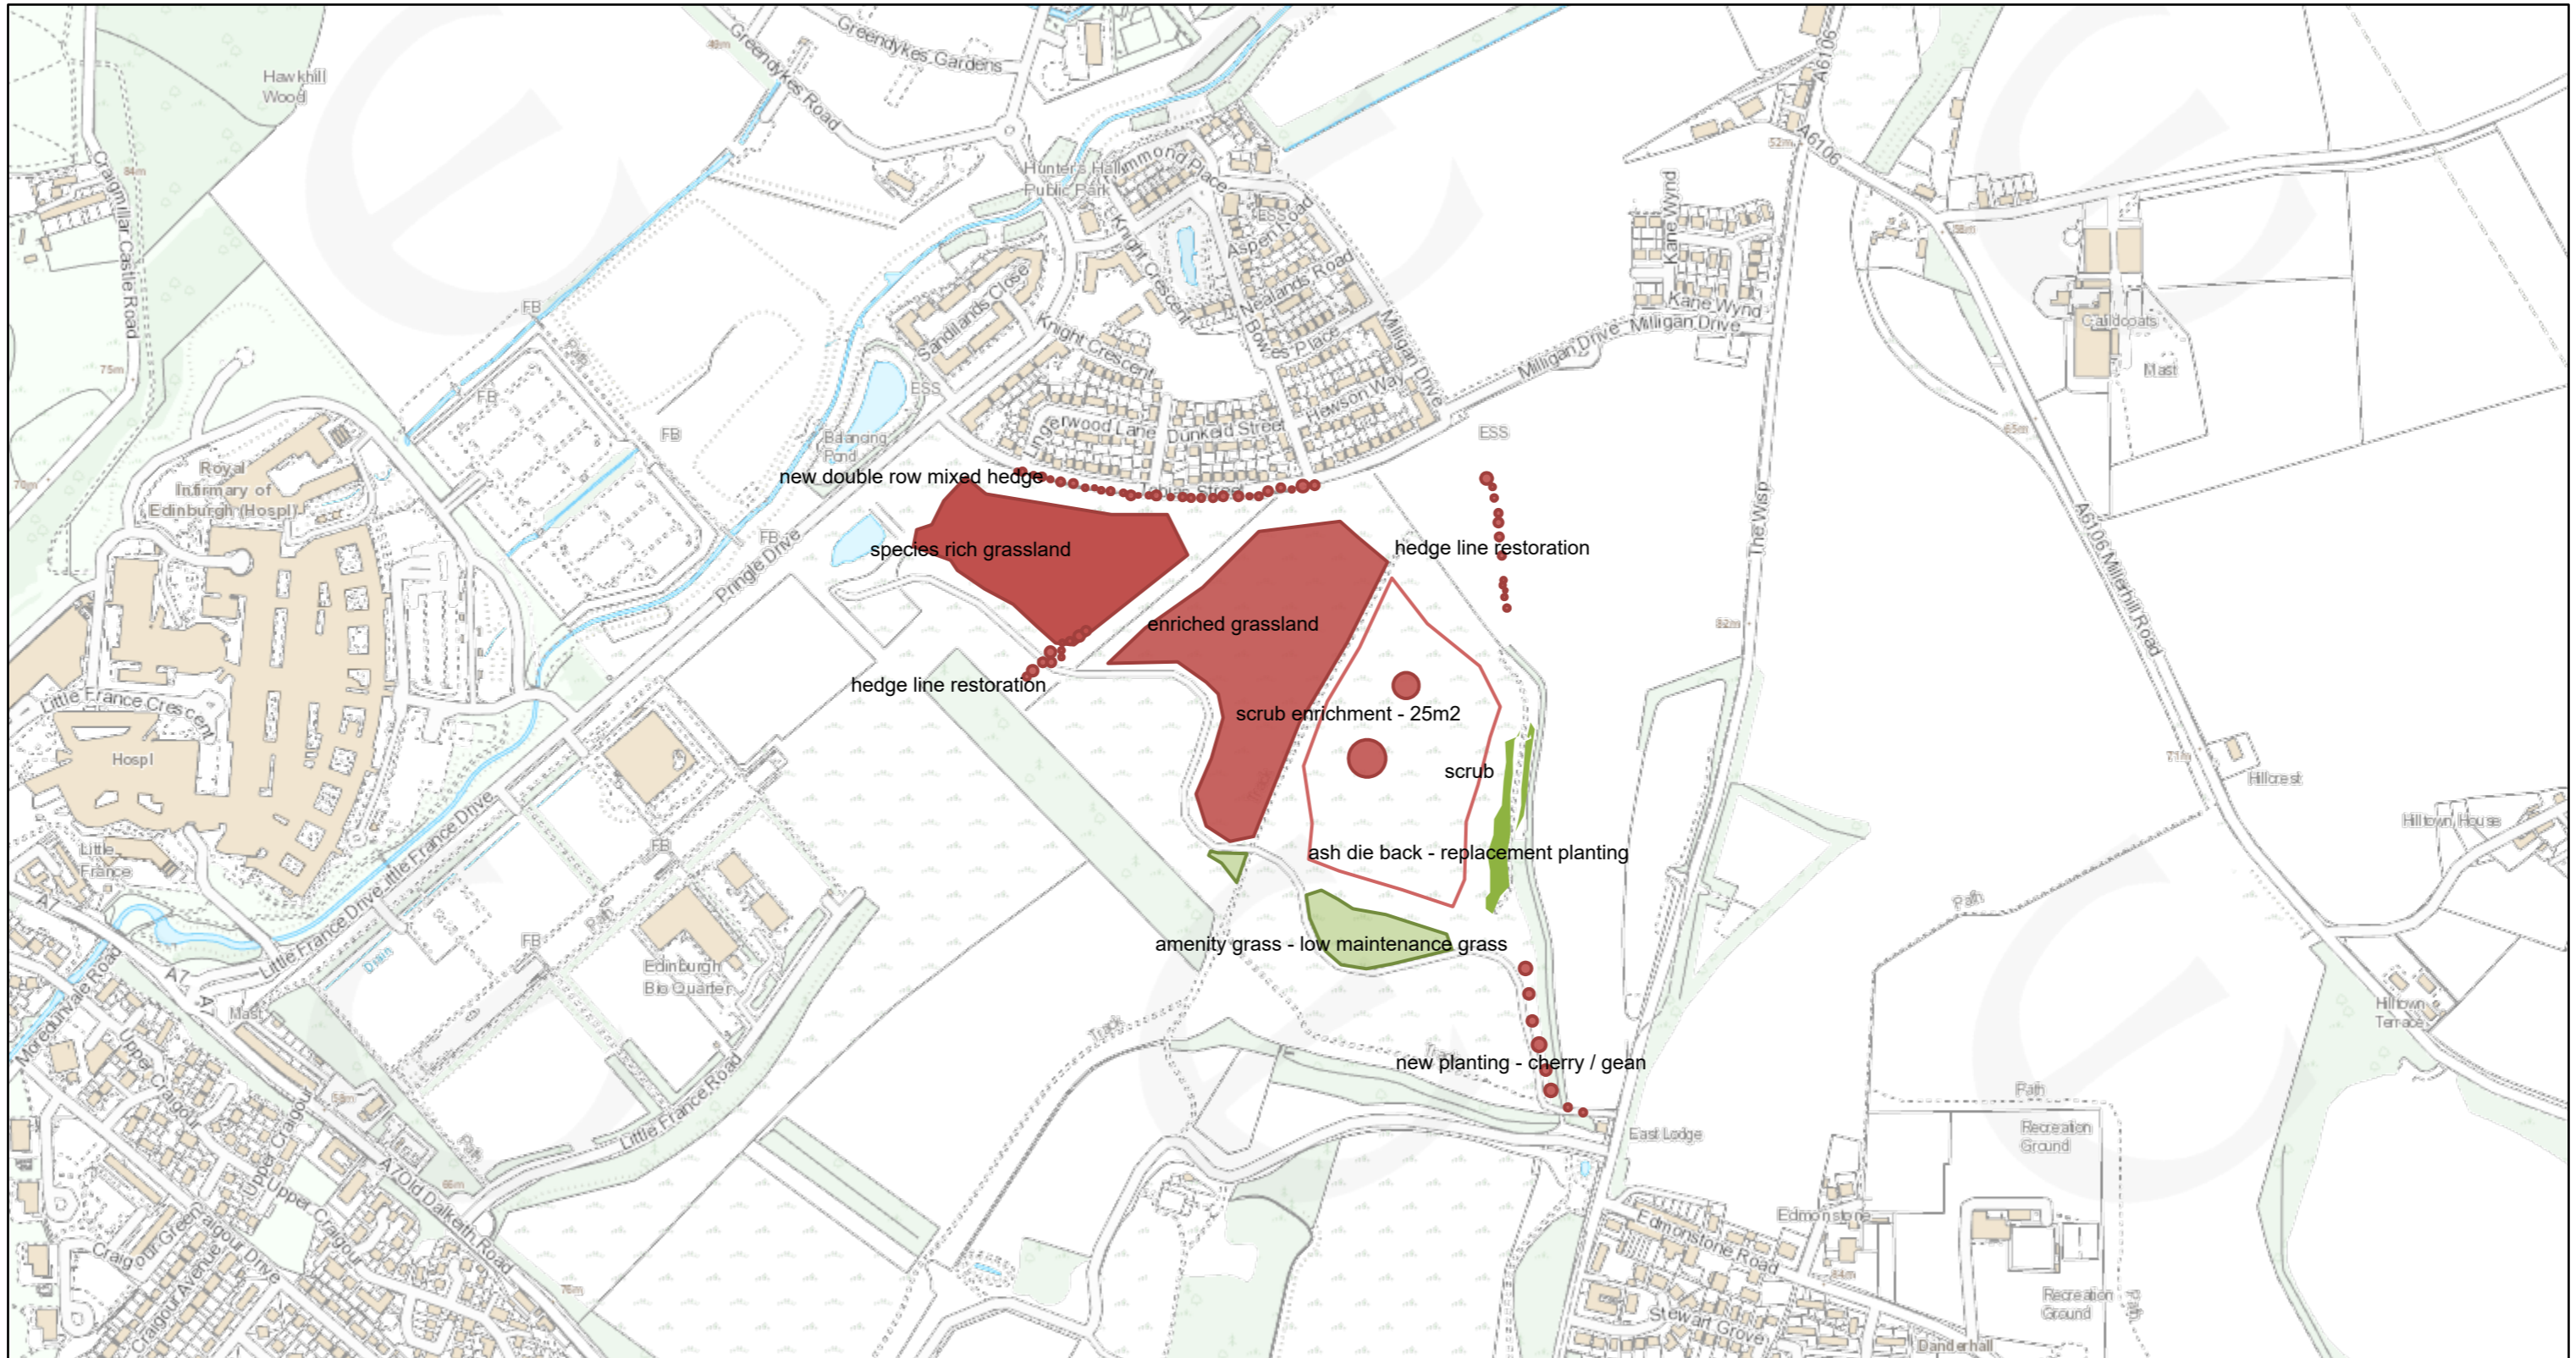

# LFP - management actions 2020 >

31/01/2020, 10:38:32

Areas

<span style="display:inline-block; width:15px; height:15px; background-color:darkred; border:1px solid black;"></span> Override 1	<span style="display:inline-block; width:15px; height:15px; background-color:darkred; border:1px solid black;"></span> Override 2	<span style="display:inline-block; width:15px; height:15px; background-color:darkgreen; border:1px solid black;"></span> Override 4
<span style="display:inline-block; width:15px; height:15px; background-color:lightgreen; border:1px solid black;"></span> Override 3	<span style="display:inline-block; width:15px; height:15px; border:1px solid red;"></span> Override 5	

1:6,000